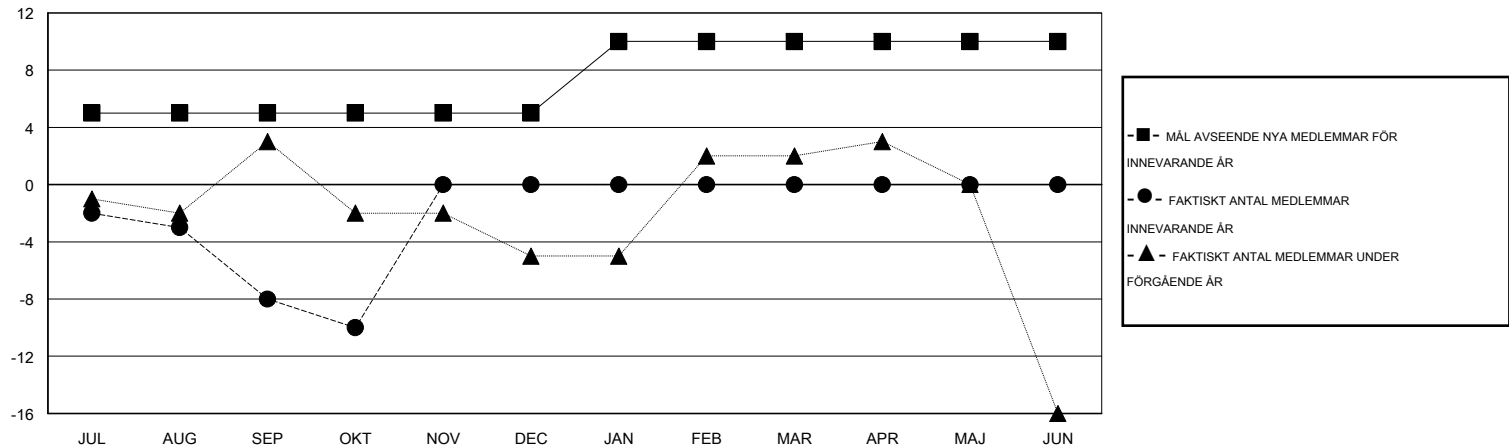

MONTHLY MEMBERSHIP PROGRESS REPORT

District 101 N

Results as of: 10/31/2015

GMT: Kenneth Persson

OMRÅDE SWEDEN

GMT KO 4

Klubbar					Medlemmar				
RESULTAT FÖR 2015-2016					RESULTAT FÖR 2015-2016				
KVARTAL	MÅL AVSEENDE NYA KLUBBAR	NYA KLUBBAR	AVFÖRDA KLUBBAR	NETTOTILLVÅX T/MINSKNING	KVARTAL	MÅL AVSEENDE NYA MEDLEMMAR	CHARTER OCH TILLAGDA NYA MEDLEMMAR	AVFÖRDA MEDLEMMAR	NETTOTILLVÅX T/MINSKNING
JUL/AUG/SEP	0	0	0	0	JUL/AUG/SEP	5	3	11	-8
OKT/NOV/DEC	0	0	0	0	OKT/NOV/DEC	0	2	4	-2
JAN/FEB/MAR	0	0	0	0	JAN/FEB/MAR	5	0	0	0
APR/MAJ/JUN	0	0	0	0	APR/MAJ/JUN	0	0	0	0

MÅL OCH FAKTISKT ANTAL NYA KLUBBAR

MÅL OCH FAKTISKT ANTAL MEDLEMMAR

NEDLAGDA KLUBBAR: 0	5 CLUBS OF 31 TOG UPP EN ELLER FLER NYA MEDLEMMAR	KÖNSFÖRDELNING
		MAN 501 (73.14%)
		KVINNA 184 (26.86%)
AVFÖRDA MEDLEMMAR	KLICKA HÄR FÖR INFORMATION OM STATUS	FAMILJMEDLEMMAR 44
AVLIDNA 3		HUVUDMAN I HUSHÄLLET 22
NEDLAGD KLUBB 0		INGEN HUVUDMAN I HUSHÄLLET 22
ÖVRIGA 12		
TOTAL 15		